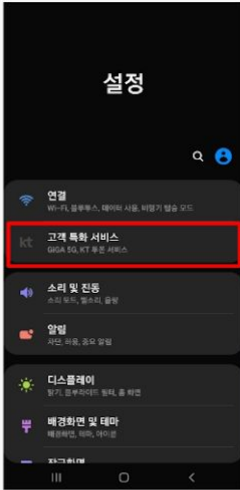

카톡 듀얼메신저 사용하기

수온모 스쿨

<http://suonmo.com>

오픈채팅

<https://open.kakao.com/o/gB2zWI6b>

카페

<https://cafe.naver.com/100danm>

투폰

KT

1. 설정 - 고객 특화 서비스를 눌러주세요

2. KT 투폰 서비스를 눌러주세요

3. KT 투폰 가입 및 변경을 눌러주세요

4. 해당 내용들을 작성해주세요

5. 비밀번호 숫자 4자리를 입력해주세요

6. 원하는 뒷자리 4자리를 입력해주세요

7. 신청되었습니다

8. 상단에 번호가 나옵니다. '1'은 원래 폰번호, '2'은 투넘버입니다. 숫자를 누르면, '1', '2'를 자유롭게 변경할 수 있습니다.

듀얼번호

LG U플러스

1. U+ 통화도우미를 누르세요

2. WIFI를 끄고 데이터에서 실행해야해요

3. 듀얼번호를 선택하세요

4. 서비스가입을 눌러주세요

■ 유의사항