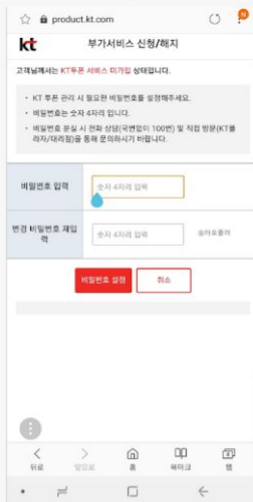

KT

1. 설정 - 고객 특화 서비스를 눌러주세요

2. KT 투폰 서비스를 눌러주세요

3. KT 투폰 가입 및 변경을 눌러주세요

4. 해당 내용들을 작성해주세요

5. 비밀번호 숫자 4자리를 입력해주세요

6. 원하는 뒷자리 4자리를 입력해주세요

7. 신청되었습니다

8. 상단에 번호가 나옵니다. '1'은 원래 폰번호, '2'은 투넘버입니다. 숫자를 누르면, '1', '2'를 자유롭게 변경할 수 있습니다.

듀얼번호

LG U플러스

1. U+ 통화도우미를 누르세요

2. WIFI를 끄고 데이터에서 실행해야해요

3. 듀얼번호를 선택하세요

4. 서비스가입을 눌러주세요

■ 유의사항