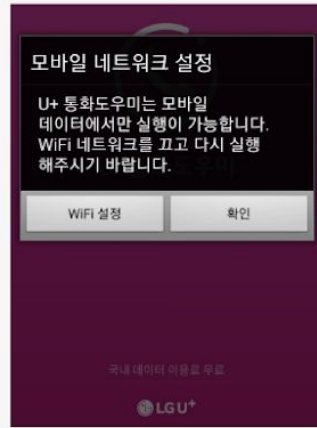

KT

1. 설정 - 고객 특화 서비스를 눌러주세요

2. KT 투폰 서비스를 눌러주세요

3. KT 투폰 가입 및 변경을 눌러주세요

4. 해당 내용들을 작성해주세요

5. 비밀번호 숫자 4자리를 입력해주세요

6. 원하는 뒷자리 4자리를 입력해주세요

7. 신청되었습니다

8. 상단에 번호가 나옵니다. '1'은 원래 폰번호, '2'은 투넘버입니다. 숫자를 누르면, '1', '2'를 자유롭게 변경할 수 있습니다.

듀얼번호

LG U플러스

1. U+ 통화도우미를 누르세요

2. WIFI를 끄고 데이터에서 실행해야해요

3. 듀얼번호를 선택하세요

4. 서비스가입을 눌러주세요

■ 유의사항