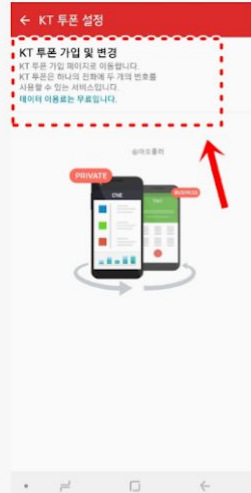

카톡 듀얼메신저 사용하기

수온모 스쿨

<http://suonmo.com>

오픈채팅

<https://open.kakao.com/o/gB2zWI6b>

카페

<https://cafe.naver.com/100danm>

투폰

KT

1. 설정 - 고객 특화 서비스를 눌러주세요

2. KT 투폰 서비스를 눌러주세요

3. KT 투폰 가입 및 변경을 눌러주세요

4. 해당 내용들을 작성해주세요

5. 비밀번호 숫자 4자리를 입력해주세요

6. 원하는 뒷자리 4자리를 입력해주세요

7. 신청되었습니다

8. 상단에 번호가 나옵니다. '1'은 원래 폰번호, '2'은 투넘버입니다. 숫자를 누르면, '1', '2'를 자유롭게 변경할 수 있습니다.

듀얼번호

LG U플러스

1. U+ 통화도우미를 누르세요

2. WIFI를 끄고 데이터에서 실행해야해요

3. 듀얼번호를 선택하세요

4. 서비스가입을 눌러주세요

■ 유의사항