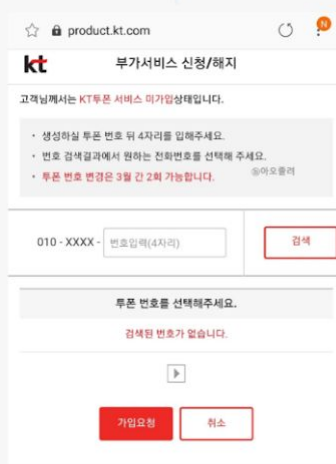

KT

1. 설정 - 고객 특화 서비스를 눌러주세요

2. KT 투폰 서비스를 눌러주세요

3. KT 투폰 가입 및 변경을 눌러주세요

4. 해당 내용들을 작성해주세요

5. 비밀번호 숫자 4자리를 입력해주세요

6. 원하는 뒷자리 4자리를 입력해주세요

7. 신청되었습니다

8. 상단에 번호가 나옵니다. '1'은 원래 폰번호, '2'은 투넘버입니다. 숫자를 누르면, '1', '2'를 자유롭게 변경할 수 있습니다.

듀얼번호

LG U플러스

1. U+ 통화도우미를 누르세요

2. WIFI를 끄고 데이터에서 실행해야해요

3. 듀얼번호를 선택하세요

4. 서비스가입을 눌러주세요

■ 유의사항