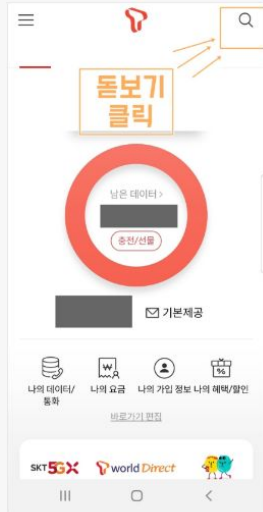

8. 상단에 번호가 나옵니다. '1'은 원래 폰번호, '2'은 투넘버입니다. 숫자를 누르면, '1', '2'를 자유롭게 변경할 수 있습니다.

듀얼번호

LG U플러스

1. U+ 통화도우미를 누르세요

2. WIFI를 끄고 데이터에서 실행해야해요

3. 듀얼번호를 선택하세요

4. 서비스가입을 눌러주세요

■ 유의사항

- 1) 듀얼번호는 해지 후 당월에 재가입이 불가능합니다.
- 2) 듀얼번호는 3개월에 2회 변경할 수 있습니다.
- 3) 듀얼번호를 변경하거나 해지하면 해당 번호를 바로 다시 받을 수 없으니 주의하세요.
- 4) 추가번호로는 부가서비스 가입 및 이용이 불가능합니다.

5. 유의사항은 한번 읽어주세요

6. 생년월일 6자리 입력해주세요

7. 임의의 2자리 숫자를 입력해주세요

8. 원하는 번호 하나를 선택하면 됩니다

투넘버

SKT

1. T WORLD 어플로 들어가세요

2. 상단에서 '넘버플러스'를 검색해주세요

3. 넘버플러스를 누르세요

4. 두개의 '넘버플러스' 중 위의 것을 선택해주세요

5. '가입'을 누르세요

6. 희망하시는 번호 뒷자리를 입력해주세요

듀얼번호

알뜰폰

통화편의
투넘버플러스
투넘버 플러스는 고객의 원번호가 아닌 별도의 가상번호로 전화와 문자를 발신 및 수신할 수 있는 서비스입니다.

3,300원
(VAT 포함)

서비스 정의

투넘버 플러스는 고객의 원번호가 아닌 별도의 가상번호로 전화와 문자를 발신 및 수신할 수 있는 서비스입니다.
(※ 투넘버의 번호는 3개월 2회 변경 가능)