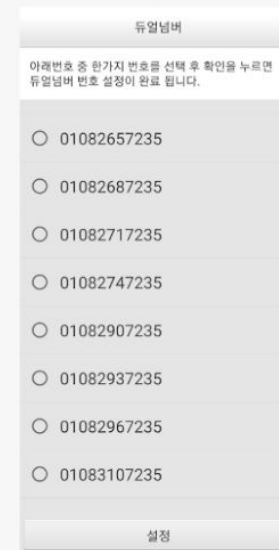

8. 상단에 번호가 나옵니다. '1'은 원래 폰번호, '2'은 투넘버입니다. 숫자를 누르면, '1', '2'를 자유롭게 변경할 수 있습니다.

듀얼번호

LG U플러스

1. U+ 통화도우미를 누르세요

2. WIFI를 끄고 데이터에서 실행해야해요

3. 듀얼번호를 선택하세요

4. 서비스가입을 눌러주세요

■ 유의사항

- 1) 듀얼번호는 해지 후 당월에 재가입이 불가능합니다.
- 2) 듀얼번호는 3개월에 2회 변경할 수 있습니다.
- 3) 듀얼번호를 변경하거나 해지하면 해당 번호를 바로 다시 받을 수 없으니 주의하세요.
- 4) 추가번호로는 부가서비스 가입 및 이용이 불가능합니다.

5. 유의사항은 한번 읽어주세요

6. 생년월일 6자리 입력해주세요

7. 임의의 2자리 숫자를 입력해주세요

8. 원하는 번호 하나를 선택하면 됩니다

투넘버

SKT

1. T WORLD 어플로 들어가세요

2. 상단에서 '넘버플러스'를 검색해주세요

3. 넘버플러스를 누르세요

4. 두개의 '넘버플러스' 중 위의 것을 선택해주세요

5. '가입'을 누르세요