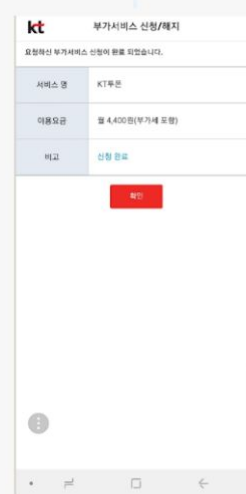

KT

1. 설정 - 고객 특화 서비스를 눌러주세요

2. KT 투폰 서비스를 눌러주세요

3. KT 투폰 가입 및 변경을 눌러주세요

4. 해당 내용들을 작성해주세요

5. 비밀번호 숫자 4자리를 입력해주세요

6. 원하는 뒷자리 4자리를 입력해주세요

7. 신청되었습니다

8. 상단에 번호가 나옵니다. '1'은 원래 폰번호, '2'은 투넘버입니다. 숫자를 누르면, '1', '2'를 자유롭게 변경할 수 있습니다.

듀얼번호

LG U플러스

1. U+ 통화도우미를 누르세요

2. WIFI를 끄고 데이터에서 실행해야해요

3. 듀얼번호를 선택하세요

4. 서비스가입을 눌러주세요

■ 유의사항