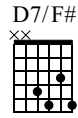

# D Shuffle

Intermediate Blues - Rhythm Guitar

Corey Congilio

**A** 00:18  **D7/F#**  

**B** 02:24 **G7**  

**C** 02:29 **A7**  

*mf*

**TAB**

**D** 03:05 **D7/F#**  

**TAB**

**G7**  

**D7/F#**  

**TAB**

12 13 14 15

T  
A  
B

5	5	5	5	3	3	3	3	5	5	5	5	5	5	5	5
5	5	5	5	3	3	3	3	5	5	5	5	5	5	5	5
5	5	5	5	3	3	3	3	4	4	4	4	5	5	5	5
7	7	7	7	5	5	5	5	5	5	5	5	7	7	7	7
5	5	5	5	3	3	3	3	4	4	4	4	5	5	5	5