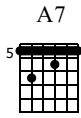

# D Shuffle

Intermediate Blues - Rhythm Guitar

Corey Congilio

**A** 00:18  **D7/F#**  

**B** 02:24 **G7**  

**C** 02:29 **A7**  

*mf*

**TAB**

**D** 03:05 **D7/F#**  

**TAB**

**G7**  

**D7/F#**  

**TAB**

12 13 14 15

T  
A  
B

5	5	5	5	3	3	3	3	5	5	5	5	5	5	5	5
5	5	5	5	3	3	3	3	5	5	5	5	5	5	5	5
5	5	5	5	3	3	3	3	4	4	4	4	5	5	5	5
7	7	7	7	5	5	5	5	5	5	5	5	7	7	7	7
5	5	5	5	3	3	3	3	4	4	4	4	5	5	5	5