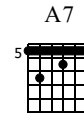

# D Shuffle

Intermediate Blues - Rhythm Guitar

Corey Congilio

**A** 00:18  **D7/F#**  

**B** 02:24 **G7**  

**C** 02:29 **A7**  

*mf*

**TAB**

**D** 03:05 **D7/F#**  

**TAB**

**G7**  

**D7/F#**  

**TAB**

12 13 14 15

T  
A  
B

5	5	5	5	3	3	3	3	5	5	5	5	5	5	5	5
5	5	5	5	3	3	3	3	5	5	5	5	5	5	5	5
5	5	5	5	3	3	3	3	4	4	4	4	5	5	5	5
7	7	7	7	5	5	5	5	5	5	5	5	7	7	7	7
5	5	5	5	3	3	3	3	4	4	4	4	5	5	5	5