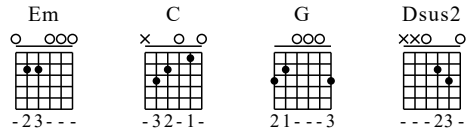

# #69 Sweet Fingerstyle Chord Melodie

Moderate ♩ = 111

Em

C

1

let ring

T  
A  
B

G