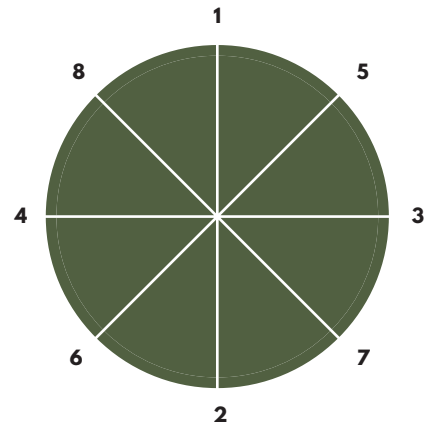

PATTERN ACCORDATURA RULLANTE - 2 CHIAVETTE

6 TIRANTI

8 TIRANTI

10 TIRANTI

12 TIRANTI