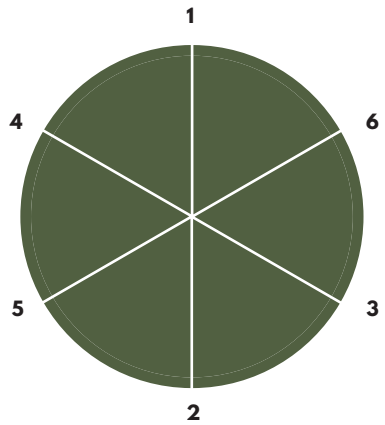

PATTERN ACCORDATURA RULLANTE - 2 CHIAVETTE

6 TIRANTI

8 TIRANTI

10 TIRANTI

12 TIRANTI