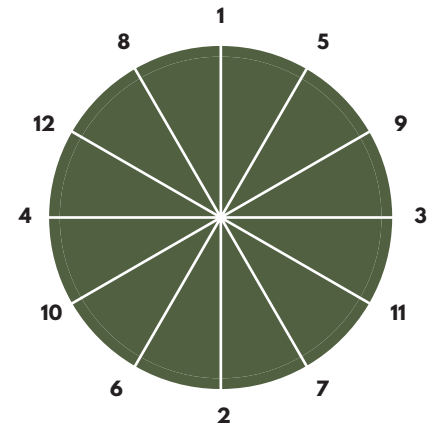

PATTERN ACCORDATURA RULLANTE - 2 CHIAVETTE

6 TIRANTI

8 TIRANTI

10 TIRANTI

12 TIRANTI