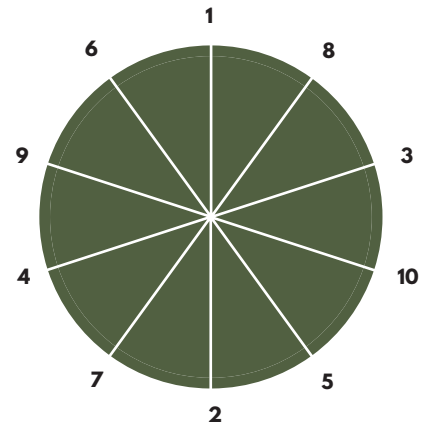

PATTERN ACCORDATURA RULLANTE - 2 CHIAVETTE

6 TIRANTI

8 TIRANTI

10 TIRANTI

12 TIRANTI