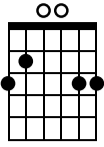

Con posición de G

G