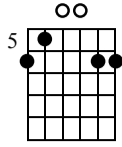

Acordes abiertos "muy fáciles"

www.clasesguitarraonline.com

Standard tuning

♩ = 120

Con posición de E

E	F#add11/E	Em7	Aadd9/E	B/E
1	2	3	4	5
0	0	0	0	0
0	0	0	0	0
1	3	4	6	8
2	4	5	7	9
2	4	5	7	9
0	0	0	0	0

Con posición de A

A	Badd11/A	C/A	Dadd9/A	E/A	Fmaj7/A
6	7	8	9	10	11
0	0	0	0	0	0
2	4	5	7	9	10
2	4	5	7	9	10
2	4	5	7	9	10
0	0	0	0	0	0

Con posición de D

D	E/D	F/D	G/D	A/D	C/D
12	13	14	15	16	17
2	4	5	7	9	12
3	5	6	8	10	13
2	4	5	7	9	12
0	0	0	0	0	0

Con posición de C

C	Em9(no5)/D	Fmaj9(no5)	G(no5)
18	19	20	21
0	0	0	8
1	3	6	0
0	0	0	0
2	4	7	9
3	5	8	10

Con posición de G

G

A7add11

Bb6

Cadd9

Dadd11