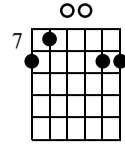

Acordes abiertos "muy fáciles"

www.clasesguitarraonline.com

Standard tuning

♩ = 120

Con posición de E

E	F#add11/E	Em7	Aadd9/E	B/E
1	2	3	4	5
0	0	0	0	0
0	0	0	0	0
1	3	4	6	8
2	4	5	7	9
2	4	5	7	9
0	0	0	0	0

Con posición de A

A	Badd11/A	C/A	Dadd9/A	E/A	Fmaj7/A
6	7	8	9	10	11
0	0	0	0	0	0
2	4	5	7	9	10
2	4	5	7	9	10
2	4	5	7	9	10
0	0	0	0	0	0

Con posición de D

D	E/D	F/D	G/D	A/D	C/D
12	13	14	15	16	17
2	4	5	7	9	12
3	5	6	8	10	13
2	4	5	7	9	12
0	0	0	0	0	0

Con posición de C

C	Em9(no5)/D	Fmaj9(no5)	G(no5)
18	19	20	21
0	0	0	8
1	3	6	0
0	0	0	0
2	4	7	9
3	5	8	10

Con posición de G

G

A7add11

Bb6

Cadd9

Dadd11