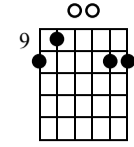

Acordes abiertos "muy fáciles"

www.clasesguitarraonline.com

Standard tuning

♩ = 120

Con posición de E

E	F#add11/E	Em7	Aadd9/E	B/E
1	2	3	4	5
0	0	0	0	0
0	0	0	0	0
1	3	4	6	8
2	4	5	7	9
2	4	5	7	9
0	0	0	0	0

Con posición de A

Con posición de C

C	Em9(no5)/D	Fmaj9(no5)	G(no5)
18	19	20	21
0	0	0	8
1	3	6	0
0	0	0	0
2	4	7	9
3	5	8	10

Con posición de G

G

A7add11

Bb6

Cadd9

Dadd11