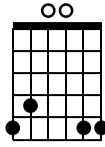

Acordes abiertos "muy fáciles"

www.clasesguitarraonline.com

Standard tuning

♩ = 120

Con posición de E

E	F#add11/E	Em7	Aadd9/E	B/E
1	2	3	4	5
0	0	0	0	0
0	0	0	0	0
1	3	4	6	8
2	4	5	7	9
2	4	5	7	9
0	0	0	0	0

Con posición de A

Con posición de C

C	Em9(no5)/D	Fmaj9(no5)	G(no5)
18	19	20	21
0	0	0	8
1	3	6	0
0	0	0	0
2	4	7	9
3	5	8	10

Con posición de G

G

A7add11

Bb6

Cadd9

Dadd11