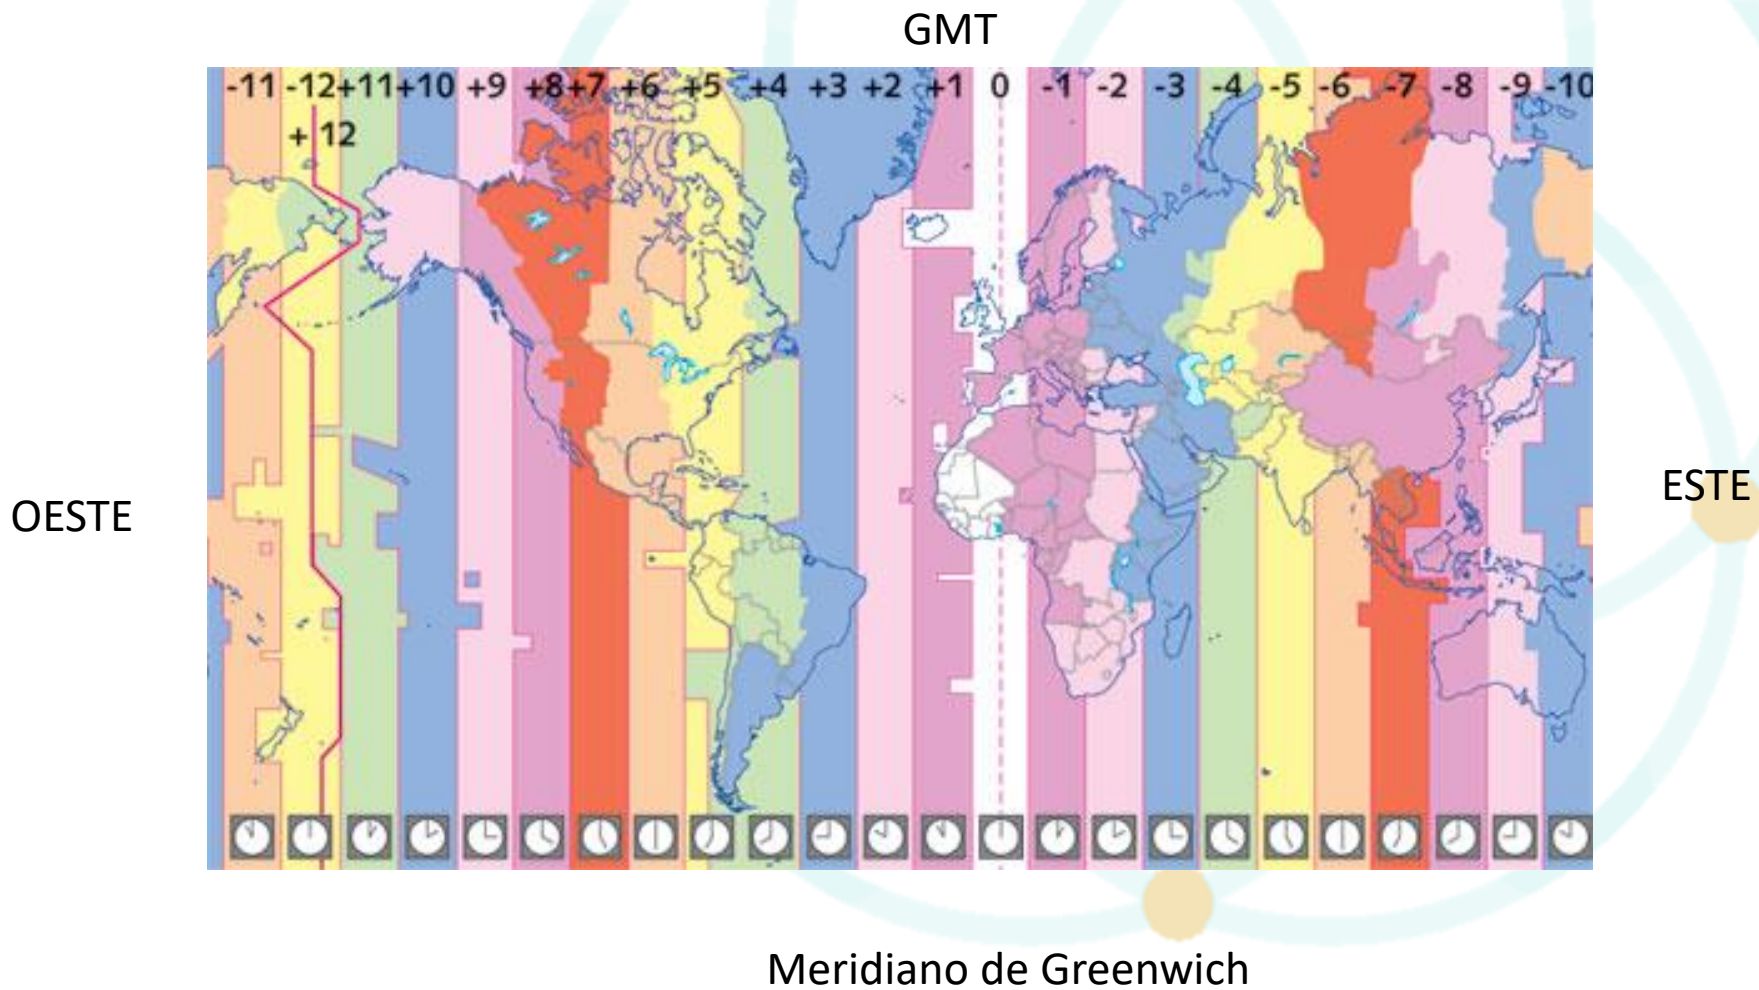

# Longitud geográfica y Husos Horarios (Time Zone)

# Longitud geográfica y Husos Horarios (Time Zone)

Photo by [Clique Images on Unsplash](#)

# Ajuste Geográfico de la hora

Photo by [Lukas Blazek](#) on [Unsplash](#)

- Longitud del lugar de nacimiento
- Huso horario oficial del país de nacimiento
- Horario de verano?

Ejemplo: Una persona nace a las 23h (11pm) en Lisboa, Portugal.

Longitud de Lisboa: 9 grados OESTE de su meridiano de referencia de la hora legal del país, que es el meridiano 0 o GMT (Greenwich)

Si la ciudad que buscamos está al OESTE de su meridiano de referencia , el ajuste geográfico dará más temprano (RESTAMOS), si está al ESTE, dará más tarde (SUMAMOS).