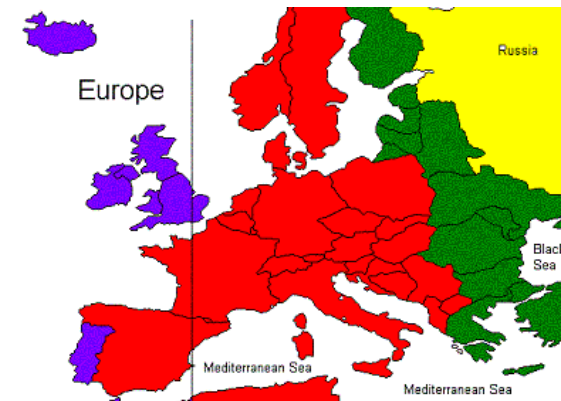

Ajuste Geográfico de la hora

- Longitud del lugar de nacimiento
- Huso horario oficial del país de nacimiento
- Horario de verano?

Ejemplo: Una persona nace a las 23h (11pm) en Lisboa, Portugal.

Longitud de Lisboa: 9 grados OESTE de su meridiano de referencia de la hora legal del país, que es el meridiano 0 o GMT (Greenwich)

Si la ciudad que buscamos está al OESTE de su meridiano de referencia , el ajuste geográfico dará más temprano (RESTAMOS), si está al ESTE, dará más tarde (SUMAMOS).

Conversión de grados en tiempo [longitud del lugar de nacimiento]

1 grado = 4 minutos

15 grados = 1 hora

En la línea meridiana GMT00 ya son 23h (11pm), pero en Lisboa sería un poco antes.

Para convertir los grados en tiempo, multiplicamos el número de grados correspondientes a la longitud del lugar de nacimiento, en este caso 9 grados por 4 que es igual a 36 minutos.

Si restamos 36 minutos a las 23h (11pm), nos da que la hora ajustada sería las 22:24h (10:24pm)

Si es verano, se resta un hora más. Verificar los horarios de verano!

Relación con el meridiano de referencia [meridiano de la hora legal de nacimiento]

- OESTE se **resta** tiempo a la hora de nacimiento (es más temprano),
- ESTE se **suma** tiempo a la hora de nacimiento (es más tarde)