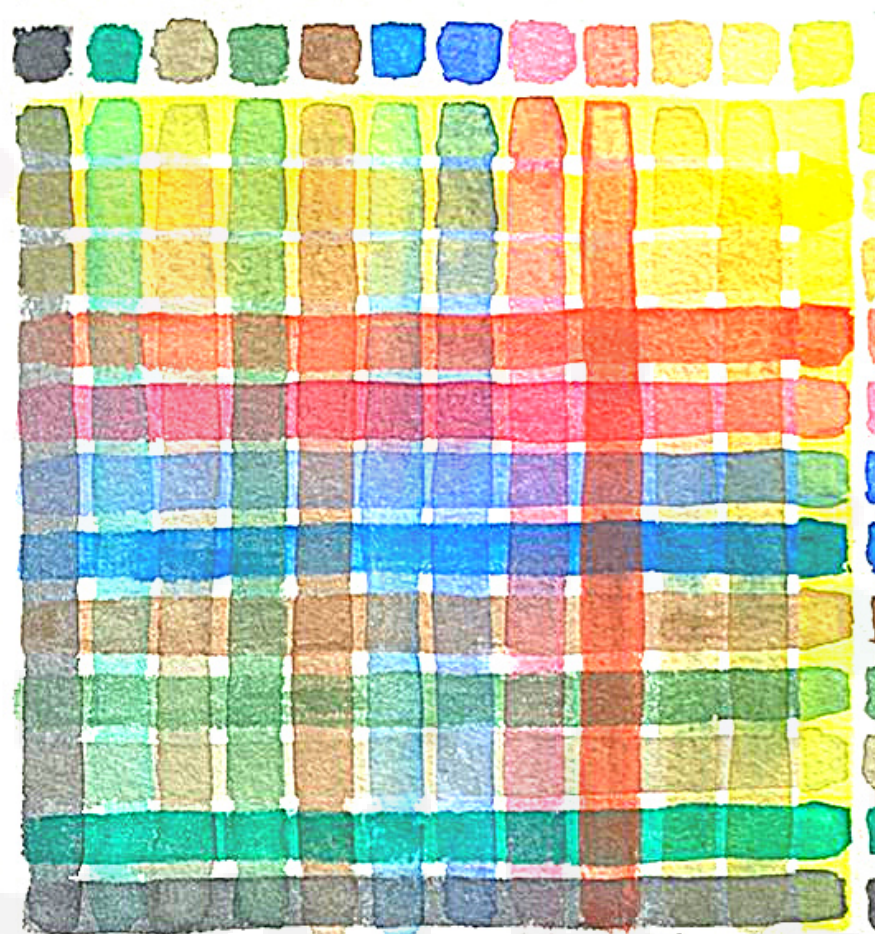

Cadmium Lemon  
 Cadmium Yellow  
 Yellow Ochre  
 Cadmium Red  
 Cadmium Red  
 Vermilion  
 Ultramarine  
 Ambr  
 Burnt Umber  
 Green  
 Umber  
 Emerald Green  
 Venetian Red  
 Black

Cadmium Lemon  
 Cadmium Yellow  
 Yellow Ochre  
 Cadmium Red  
 Vermilion  
 Ultramarine  
 Ambr  
 Burnt Umber  
 Green  
 Umber  
 Emerald Green  
 Venetian Red  
 Black

50% + 50%  
 ПОВЕРА ДО СЧЕТНО

Cadmium  
 Cadmium  
 Yellow  
 Yellow  
 Ochre  
 Cadmium  
 Red  
 Vermilion  
 Ultramarine

50% + 50%  
 МИШАНО  
 НА  
 ПОВЕРА ДО  
 СЧЕТНО

40% Cadmium Lemon  
 50% Cadmium Red  
 ПОВЕРА ДО СЧЕТНО

40% Cadmium Lemon  
 50% Cadmium Red  
 ПОВЕРА ДО СЧЕТНО