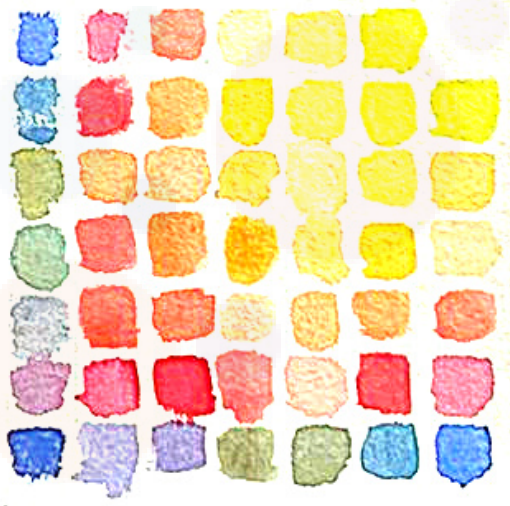

Cadmium Lemon  
 Cadmium Yellow  
 Yellow Ochre  
 Cadmium Red  
 Cadmium Red  
 Vermilion  
 Ultramarine  
 Ambr  
 Burnt Umber  
 Green  
 Umber  
 Emerald Green  
 Venetian Red  
 Black

Cadmium Lemon  
 Cadmium Yellow  
 Yellow Ochre  
 Cadmium Red  
 Vermilion  
 Ultramarine  
 Ambr  
 Burnt Umber  
 Green  
 Umber  
 Emerald Green  
 Venetian Red  
 Black

50% + 50%  
 ПОВЕРА ДО СЧЕТНО

Cadmium  
 Cadmium  
 Yellow  
 Yellow  
 Ochre  
 Cadmium  
 Red  
 Vermilion  
 Ultramarine

50% + 50%  
 МИШАНО  
 НА  
 ПОВЕРА ДО  
 СЧЕТНО

40% Cadmium Lemon  
 50% Cadmium Red  
 ПОВЕРА ДО СЧЕТНО

40% Cadmium Lemon  
 50% Cadmium Red  
 ПОВЕРА ДО СЧЕТНО