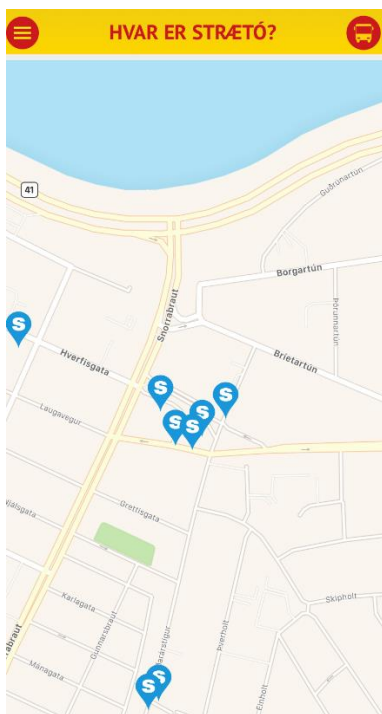

STRÆTÓSKÓLINN

Námskeið fyrir miðstig grunnskóla

Í hópnum eru:

UNDIRBÚNINGUR

NOTIÐ LEIÐARKERFI STRÆTÓ Í YKKAR HEIMABÆ TIL AÐ FINNA STRÆTÓLEIÐIR.

[HTTPS://WWW.STRAETO.IS/](https://www.straeto.is/)

[HTTPS://WWW.AKUREYRI.IS/IS/THJONUSTA/SAMGONGUR-OG-UMHVERFI/STRAETO](https://www.akureyri.is/is/thjonusta/samgongur-og-umhverfi/straeto)

STRÆTÓ ER LÍKA MEÐ APP TIL AÐ AUÐVELDA NOTENDUM AÐ FERÐAST MEÐ STÆTÓ

VALKOSTIR

Frá: Akureyri - Hof
Til: Skautafélag Akureyrar
Tími: Brottf.: 15. sep 2021 kl. 12:12

| | | | | | | | |
|----------------|-------------|-------------|-------|---|-------|-------|---|
| Brottf.: 12:30 | Koma: 12:41 | Tími: 00:10 | 00:02 | 5 | 00:06 | 00:02 | > |
| Brottf.: 12:27 | Koma: 12:50 | Tími: 00:23 | 00:02 | 1 | 00:07 | 00:13 | > |
| Brottf.: 12:22 | Koma: 12:58 | Tími: 00:35 | 00:02 | 6 | 00:31 | 00:02 | > |

HVERT Á AÐ FARA? _____

HVAÐA STRÆTÓLEIÐ TAKIÐ ÞIÐ: _____

Á hvaða tímum kemur þessi strætóleið á stoppistöðina nærst ykkur: kl. _____

FRÁ ÁFANGASTAÐ– AFTUR Í SKÓLANN

HVAÐA STRÆTÓLEIÐ TAKIÐ ÞIÐ TIL BAKA: _____

TIL SKÓLA: _____

SKOÐIÐ Á KORTI ([GOOGLE.COM/MAPS](https://google.com/maps)) HVERSU LÖNG LEIÐIN SEM ÞIÐ FARIÐ ER Í METRUM OG KÍLÓMETRUM:

LEIÐ FRÁ SKÓLA: _____ LEIÐ TIL BAKA Í SKÓLA: _____