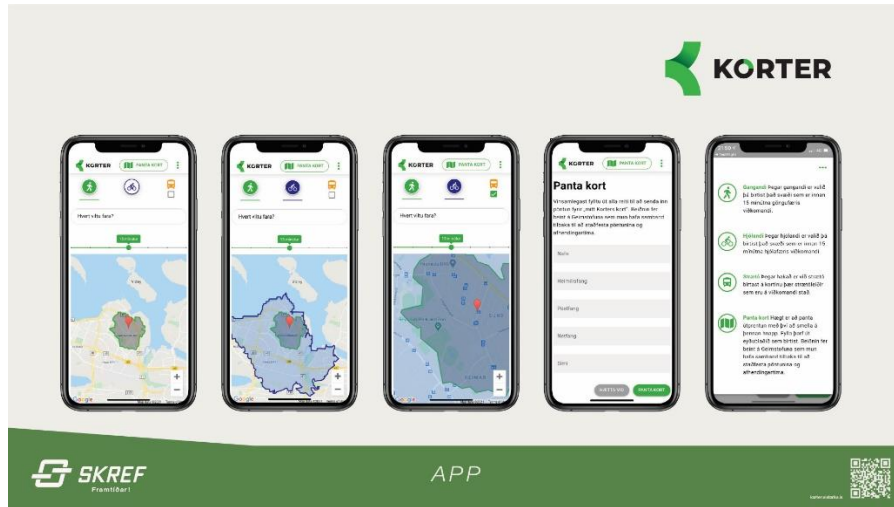

STRÆTÓSKÓLINN

Námskeið fyrir miðstig grunnskóla

Í hópnum eru:

UNDIRBÚNINGUR

NOTIÐ LEIÐARKERFI STRÆTÓ Í YKKAR HEIMABÆ TIL AÐ FINNA STRÆTÓLEIÐIR.

[HTTPS://WWW.STRAETO.IS/](https://www.straeto.is/)

[HTTPS://WWW.AKUREYRI.IS/IS/THJONUSTA/SAMGONGUR-OG-UMHVERFI/STRAETO](https://www.akureyri.is/is/thjonusta/samgongur-og-umhverfi/straeto)

STRÆTÓ ER LÍKA MEÐ APP TIL AÐ AUÐVELDA NOTENDUM AÐ FERÐAST MEÐ STÆTÓ

VALKOSTIR

Frá: Akureyri - Hof
Til: Skautafélag Akureyrar
Tími: Brottf.: 15. sep 2021 kl. 12:12

| | | | | | | | |
|----------------|-------------|-------------|-------|---|-------|-------|---|
| Brottf.: 12:30 | Koma: 12:41 | Tími: 00:10 | 00:02 | 5 | 00:06 | 00:02 | > |
| Brottf.: 12:27 | Koma: 12:50 | Tími: 00:23 | 00:02 | 1 | 00:07 | 00:13 | > |
| Brottf.: 12:22 | Koma: 12:58 | Tími: 00:35 | 00:02 | 6 | 00:31 | 00:02 | > |

HVERT Á AÐ FARA? _____

HVAÐA STRÆTÓLEIÐ TAKIÐ ÞIÐ: _____

Á hvaða tímum kemur þessi strætóleið á stoppistöðina nærst ykkur: kl. _____

FRÁ ÁFANGASTAÐ– AFTUR Í SKÓLANN

HVAÐA STRÆTÓLEIÐ TAKIÐ ÞIÐ TIL BAKA: _____

Á hvaða tímum kemur þessi strætóleið á stoppistöðina: kl. _____

Notið [Vistorka.korter.is](https://vistorka.korter.is) eða korter appið til að áætla tíma.

ÁÆTLIÐ TÍMANN SEM ÞAÐ TEKUR AÐ GANGA FRÁ SKÓLANUM AÐ STOPPISTÖÐ: _____ MÍN.