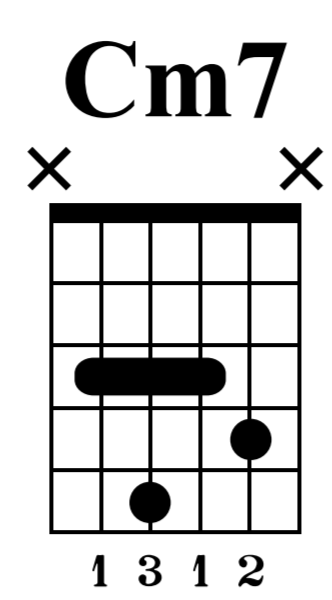

Introduction

Rotem Sivan

Standard tuning

$\text{♩} = 120$

Progression

Gm7 **Cm7** **Ebmaj7**

1 2 3 4

jz.guit.

T	3	4	8	
A	3	3	7	
B	3	5	8	
	3	3	6	

Gm7 **Cm7** **D#maj7** **F#dim**

5 6 7 8

T	3	4	8	2
A	3	3	7	1
B	3	5	8	
	3	3	6	2