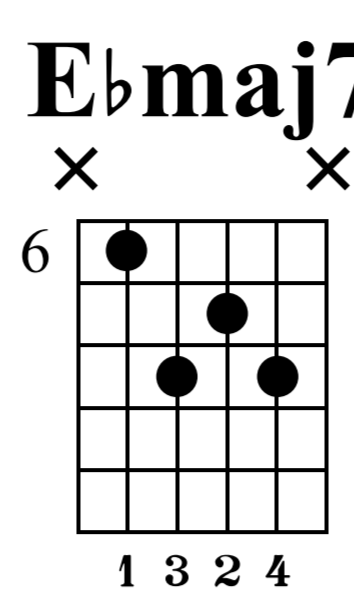

Introduction

Rotem Sivan

Standard tuning

$\text{♩} = 120$

Progression

Gm7 **Cm7** **Ebmaj7**

1 2 3 4

jz.guit.

T	3	4	8	
A	3	3	7	
B	3	5	8	
	3	3	6	

Gm7 **Cm7** **D#maj7** **F#dim**

5 6 7 8

T	3	4	8	2
A	3	3	7	1
B	3	5	8	
	3	3	6	2