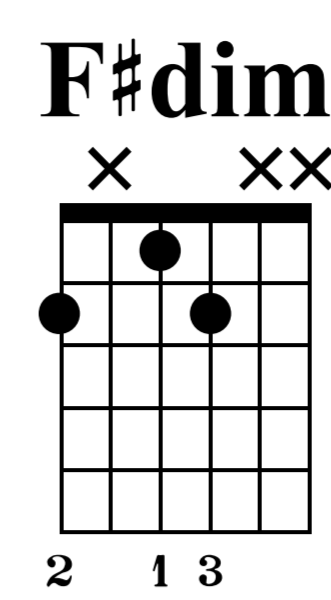

Introduction

Rotem Sivan

Standard tuning

$\text{♩} = 120$

Progression

Gm7 **Cm7** **Ebmaj7**

1 2 3 4

jz.guit.

T	3	4	8	
A	3	3	7	
B	3	5	8	
	3	3	6	

Gm7 **Cm7** **D#maj7** **F#dim**

5 6 7 8

T	3	4	8	2
A	3	3	7	1
B	3	5	8	
	3	3	6	2