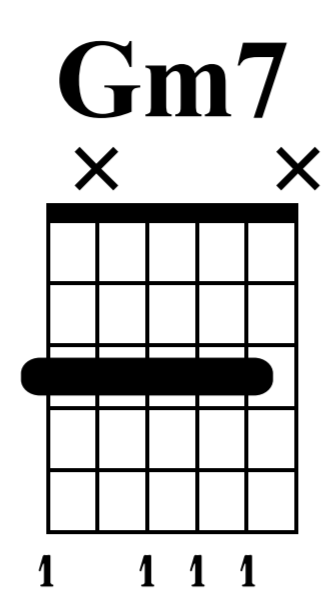

Introduction

Rotem Sivan

Standard tuning

$\text{♩} = 120$

Progression

Gm7 **Cm7** **Ebmaj7**

1 2 3 4

jz.guit.

T	3	4	8	
A	3	3	7	
B	3	5	8	
	3	3	6	

Gm7 **Cm7** **D#maj7** **F#dim**

5 6 7 8

T	3	4	8	2
A	3	3	7	1
B	3	5	8	
	3	3	6	2