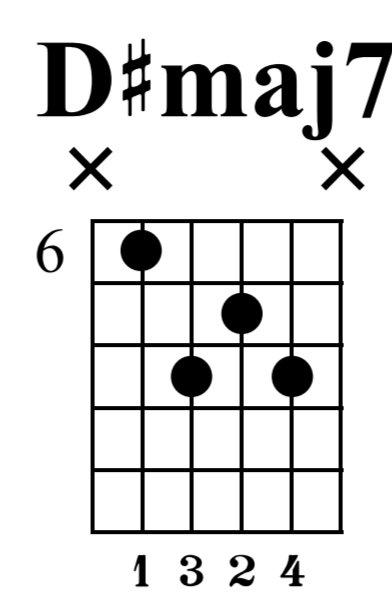

Introduction

Rotem Sivan

Standard tuning

$\text{♩} = 120$

Progression

Gm7 **Cm7** **Ebmaj7**

1 2 3 4

jz.guit.

T	3	4	8	
A	3	3	7	
B	3	5	8	
	3	3	6	

Gm7 **Cm7** **D#maj7** **F#dim**

5 6 7 8

T	3	4	8	2
A	3	3	7	1
B	3	5	8	
	3	3	6	2